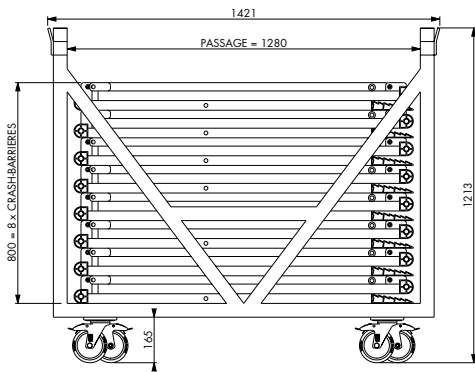

CRASH BARRIÈRES

Crash barrières aluminium 6005T6

- Finition alu brut (option peinture noire)
- Plancher anti-dérapant
- Equipé d'un nez de marche
- Main courante ø 50 renforcée

SPÉCIFICATIONS TECHNIQUES

Dimensions	1000 x 1230 x 1178 mm
Hauteur replié	100 mm
Assemblage	vis / écrous fournis

Crash passage de câble à barrière fixe

Poids : 37 kg

PRIX : 660,00 €

CRASH BP

Crash passage de câble avec porte

Poids : 39 kg

PRIX : 950,00 €

CHAR CRASH

Chariot de transport pour 8 crash barrières droites (1421 x 1191 x 1213 mm)

Poids (à charge) : 352 kg

PRIX : 990,00 €

LOGISTIQUE