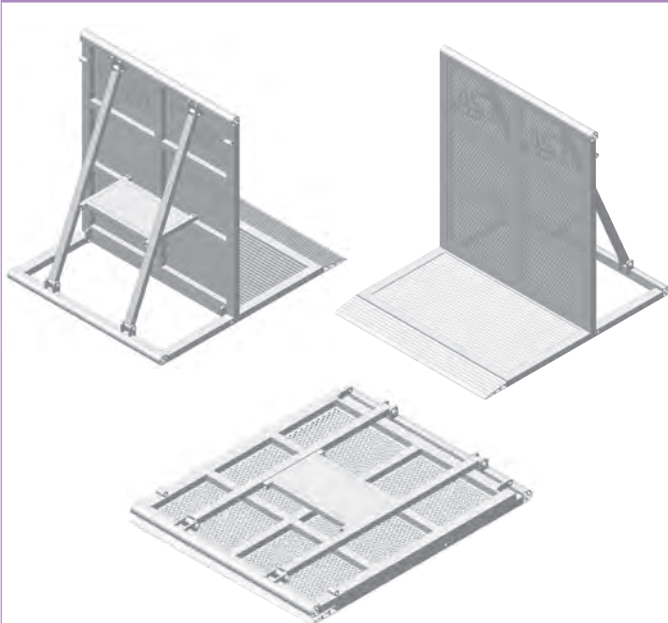

CRASH BARRIÈRES

Crash barrières aluminium 6005T6

- Finition alu brut (option peinture noire)
- Plancher anti-dérapant
- Equipé d'un nez de marche
- Main courante ø 50 renforcée

SPÉCIFICATIONS TECHNIQUES

Dimensions	1000 x 1230 x 1178 mm
Hauteur replié	100 mm
Assemblage	vis / écrous fournis

CRASH D

Crash barrière droite 1 m

Poids : 39 kg

PRIX : 780,00 €

CRASH 45

Crash 45° 1 m (droite, ouverte ou fermée)

Poids : 33 kg

PRIX : 590,00 €

ASD

LOGISTIQUE

CRASH BARRIÈRES

CRASH VA

Crash à angle variable 1 m (90° à 270°)

Poids : 25 kg

PRIX : 490,00 €

CRASH BF

Chariot de transport pour 8 crash barrières droites (1421 x 1191 x 1213 mm)

Poids (à charge) : 352 kg

PRIX : 990,00 €

LOGISTIQUE