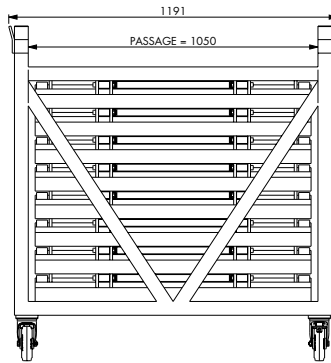

CHAR CRASH

Chariot de transport pour 8 crash barrières droites (1421 x 1191 x 1213 mm)

Poids (à charge) : 352 kg

PRIX : 990,00 €

LOGISTIQUE