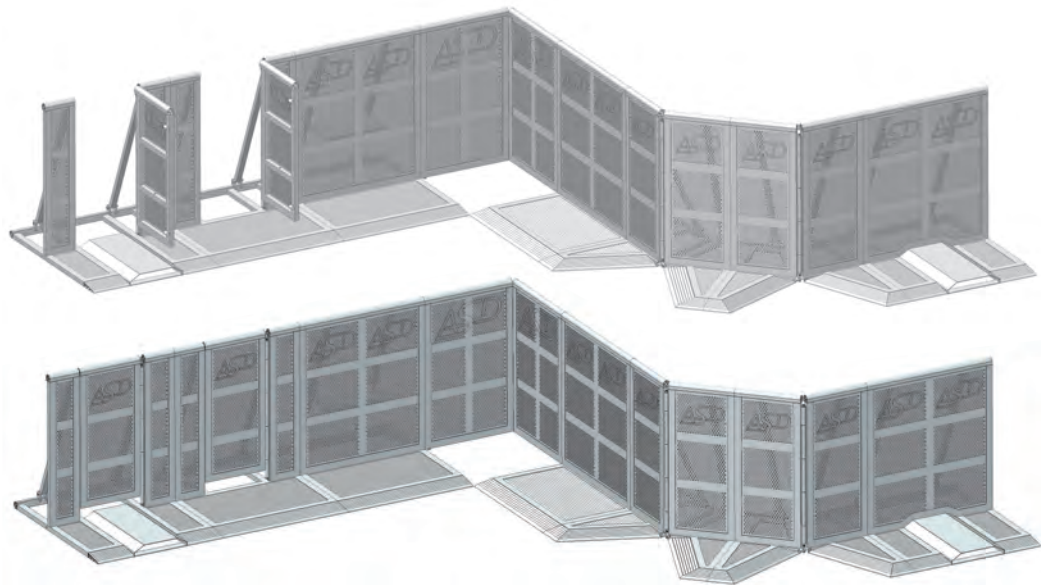

CRASH BARRIÈRES

Crash barrières aluminium 6005T6

- Finition alu brut (option peinture noire)
- Plancher anti-dérapant
- Equipé d'un nez de marche
- Main courante ø 50 renforcée

SPÉCIFICATIONS TECHNIQUES

Dimensions	1000 x 1230 x 1178 mm
Hauteur replié	100 mm
Assemblage	vis / écrous fournis

CRASH D

Crash barrière droite 1 m

Poids : 39 kg

PRIX : 780,00 €

CRASH 45

Crash 45° 1 m (droite, ouverte ou fermée)

Poids : 33 kg

PRIX : 590,00 €

ASD

LOGISTIQUE

CRASH BARRIÈRES

CRASH VA

Crash à angle variable 1 m (90° à 270°)

Poids : 25 kg

PRIX : 490,00 €

CRASH BF

Chariot de transport pour 8 crash barrières droites (1421 x 1191 x 1213 mm)

Poids (à charge) : 352 kg

PRIX : 990,00 €

LOGISTIQUE