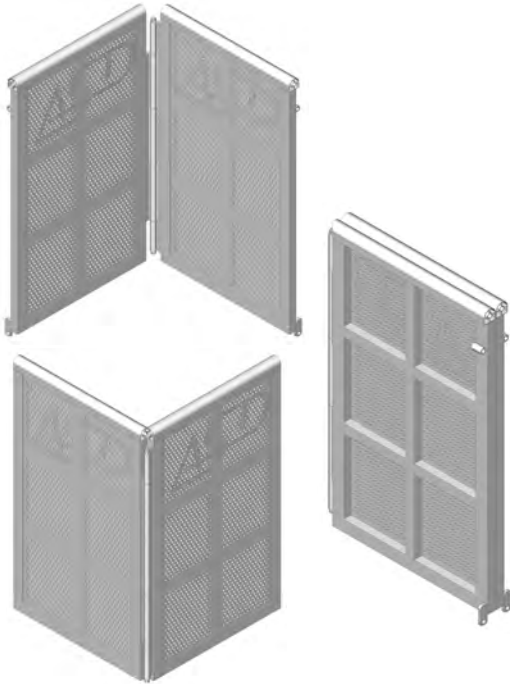

CRASH BARRIÈRES

Crash barrières aluminium 6005T6

- Finition alu brut (option peinture noire)
- Plancher anti-dérapant
- Equipé d'un nez de marche
- Main courante ø 50 renforcée

SPÉCIFICATIONS TECHNIQUES

Dimensions	1000 x 1230 x 1178 mm
Hauteur replié	100 mm
Assemblage	vis / écrous fournis

CRASH D

Crash barrière droite 1 m

Poids : 39 kg

PRIX : 780,00 €

CRASH 45

Crash 45° 1 m (droite, ouverte ou fermée)

Poids : 33 kg

PRIX : 590,00 €

ASD

LOGISTIQUE

CRASH BARRIÈRES

CRASH VA

Crash à angle variable 1 m (90° à 270°)

Poids : 25 kg

PRIX : 490,00 €

CRASH BF

Crash passage de câble à barrière fixe

Poids : 37 kg

PRIX : 660,00 €

CRASH BP

Crash passage de câble avec porte

Poids : 39 kg

PRIX : 950,00 €

CHAR CRASH