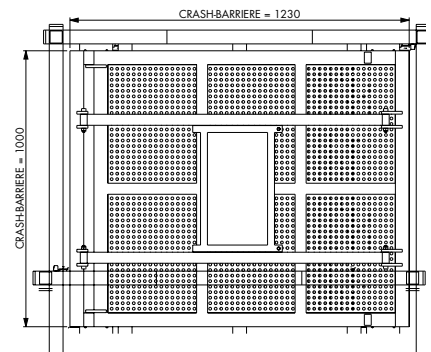

CHAR CRASH

Chariot de transport pour 8 crash barrières droites (1421 x 1191 x 1213 mm)

Poids (à charge) : 352 kg

PRIX : 990,00 €

LOGISTIQUE