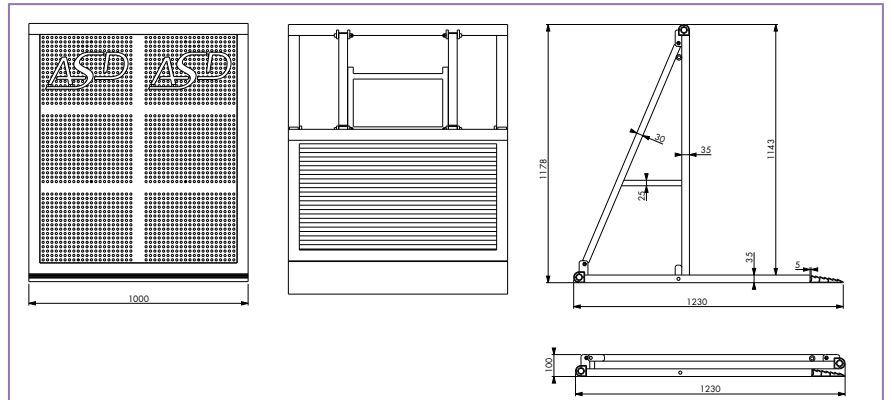

CRASH BARRIÈRES

Crash barrières aluminium 6005T6

- Finition alu brut (option peinture noire)
- Plancher anti-dérapant
- Equipé d'un nez de marche
- Main courante ø 50 renforcée

SPÉCIFICATIONS TECHNIQUES

Dimensions	1000 x 1230 x 1178 mm
Hauteur replié	100 mm
Assemblage	vis / écrous fournis

CRASH D

Crash barrière droite 1 m

Poids : 39 kg

PRIX : 780,00 €

CRASH 45

Crash 45° 1 m (droite, ouverte ou fermée)

Poids : 33 kg

PRIX : 590,00 €

ASD

LOGISTIQUE

CRASH BARRIÈRES

CRASH VA

Crash à angle variable 1 m (90° à 270°)

Poids : 25 kg

PRIX : 490,00 €

CRASH BF

Chariot de transport pour 8 crash barrières droites (1421 x 1191 x 1213 mm)

Poids (à charge) : 352 kg

PRIX : 990,00 €

LOGISTIQUE