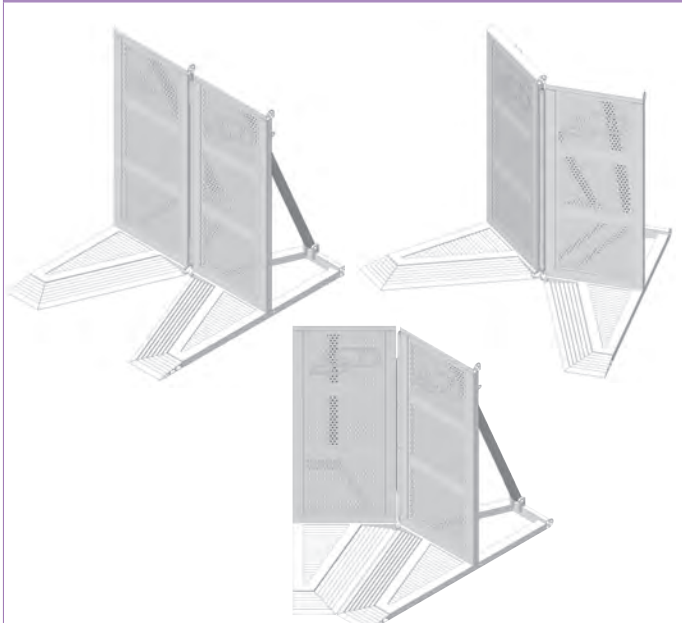

CRASH BARRIÈRES

Crash barrières aluminium 6005T6

- Finition alu brut (option peinture noire)
- Plancher anti-dérapant
- Equipé d'un nez de marche
- Main courante ø 50 renforcée

SPÉCIFICATIONS TECHNIQUES

Dimensions	1000 x 1230 x 1178 mm
Hauteur replié	100 mm
Assemblage	vis / écrous fournis

CRASH D

Crash barrière droite 1 m

Poids : 39 kg

PRIX : 780,00 €

CRASH 45

Crash 45° 1 m (droite, ouverte ou fermée)

Poids : 33 kg

PRIX : 590,00 €

ASD

LOGISTIQUE

CRASH BARRIÈRES

CRASH VA

Crash à angle variable 1 m (90° à 270°)

Poids : 25 kg

PRIX : 490,00 €

CRASH BF

Chariot de transport pour 8 crash barrières droites (1421 x 1191 x 1213 mm)

Poids (à charge) : 352 kg

PRIX : 990,00 €

LOGISTIQUE