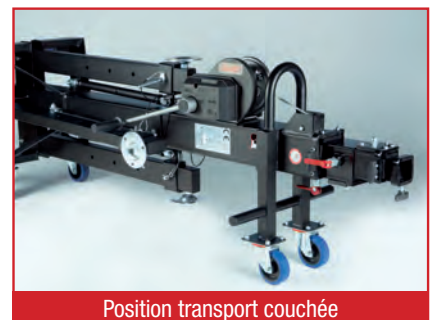

ALT 550

5,50 M - 225 KG - AVEC TREUIL

Position repliée (transport vertical)

L'ALT 550 est une référence incontournable dans le domaine de la location de prestation scénique de grande envergure. Il se présente avec une finition peinture époxy noire anti-reflet et traitement électrozingué noir. Il reçoit un système de sécurité et de suppression de jeu dans les mâts. Son treuil anti-retour auto-freiné est équipé d'un frein à friction. Ses poignées et roulettes sont adaptées au transport debout et couché. Une coupelle d'appui permet la fixation au sol.

Ses quatre pattes indépendantes sont montées sur vérin en acier forgé.

- Mâts avec système de blocage et de rattrapage de jeu
- Molettes de serrage et goupilles de sécurité
- 4 roulettes de Ø 100 pivotantes pour le transport vertical
- 4 roulettes et une poignée pour le transport horizontal

RÉFÉRENCE	ALT550
Finition	Époxy noire anti-reflet
4 mâts	Acier
SPÉCIFICATIONS	
Charge maxi	225 kg
Hauteur maxi	5,50 m
Hauteur chargement	1,80 m
Embase	2,15 m
Encombrement plié	1,80 m
Poids	140 kg
Mât sup.	60 x 60 mm carré renforcé
PRIX	1 760,00 €

2 niveaux à vue pour mise à l'aplomb

2 poignées de transport dont une démontable

4 pattes indépendantes montées sur vérin

Position transport couchée

ASD

LEVAGE