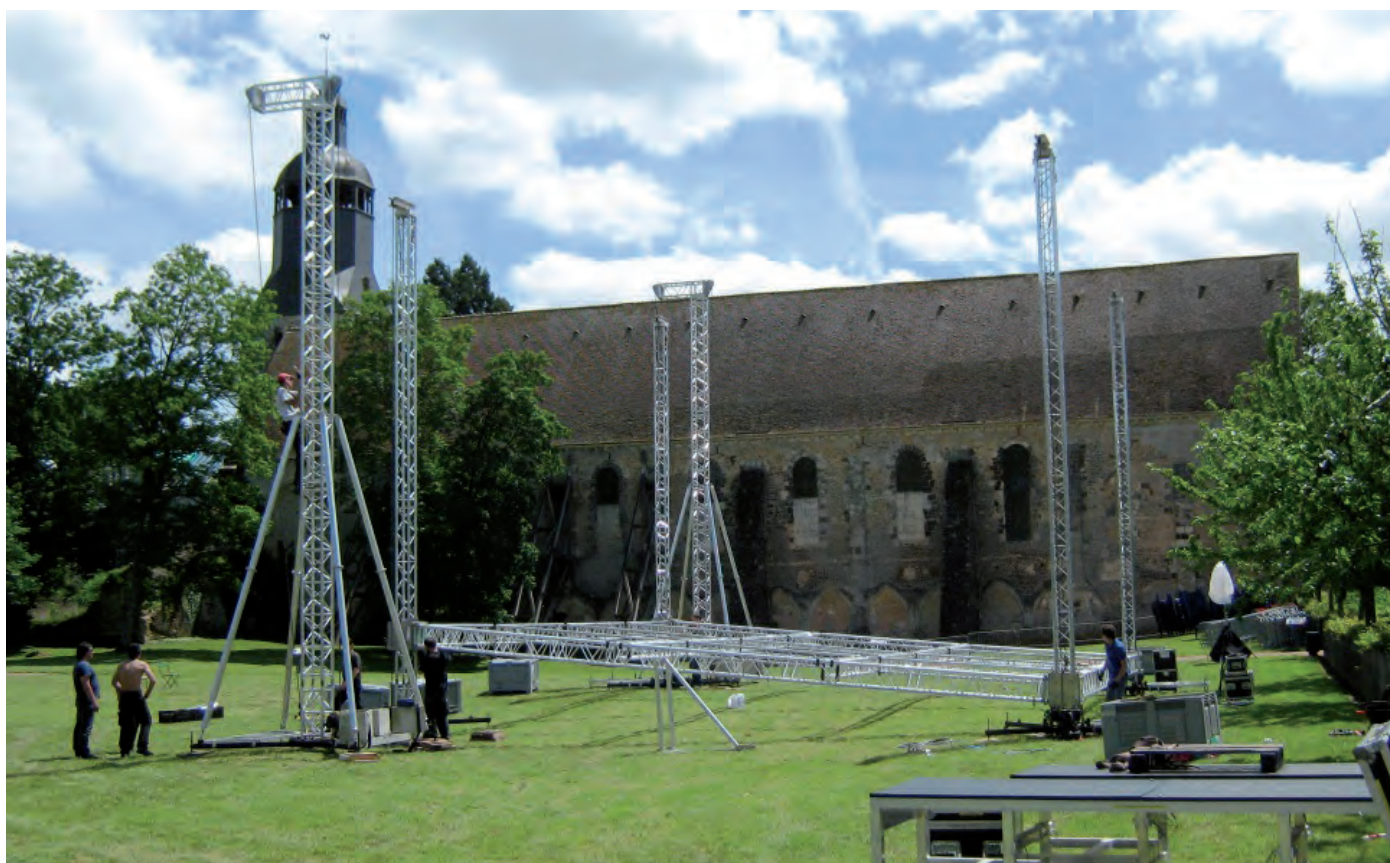

ST 1000

ASD
TOURS & SCÈNES