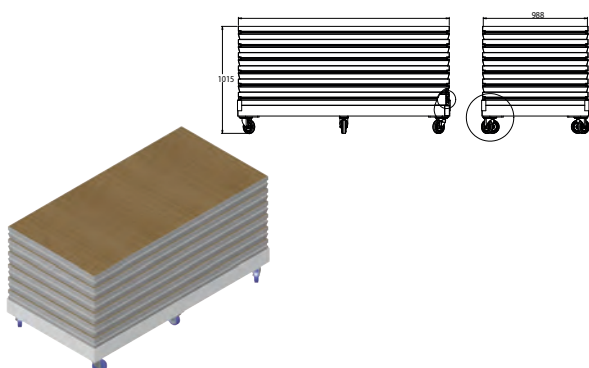

CHARIOTS

CHARPLAC2

CHAR 12E1

Chariot aluminium permettant le transport de 4 praticables sur la tranche des 2 m
Dimensions : 2 m x 0,60 m
4 roulettes bleues

PRIX : 437,00 €*

CHARGARD

CHAR 13E1

Prévu pour 12 GARD2 ou 24 GARD1 ou 48 GARD05
Chariot aluminium permettant le transport des différents modèles de garde corps
Dimensions 2 m x 0,60 m
4 roulettes bleues non tachantes diamètre 125 mm

PRIX : 785,00 €*

CHARPIED

CHAR 14E1

Prévu pour 146 pieds
Chariot aluminium permettant le transport des différents modèles de pieds
Dimensions 2 m x 0,60 m
4 roulettes bleues non tachantes diamètre 125 mm

PRIX : 931,00 €*

CHARPLAC1

CHAR 15E1

Chariot aluminium permettant le transport de 4 praticables sur la tranche des 1 m
Dimensions 1 m x 0,60 m
4 roulettes bleues non tachantes diamètre 125 mm

PRIX : 448,00 €*

CHARPLAG

CHAR 16E1

Chariot aluminium permettant le transport de 6 praticables à plat
Dimensions 2 m x 1 m
6 roulettes bleues non tachantes diamètre 125 mm

PRIX : 411,00 €*