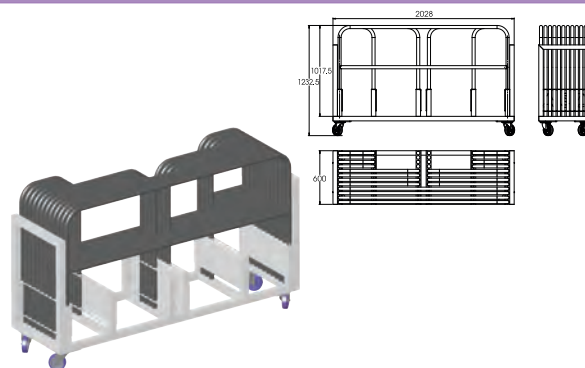

CHARIOTS

CHARPLAC2

CHAR 12E1

Chariot aluminium permettant le transport de 4 praticables sur la tranche des 2 m
Dimensions : 2 m x 0,60 m
4 roulettes bleues

PRIX : 437,00 €*

CHARGARD

CHAR 13E1

Prévu pour 12 GARD2 ou 24 GARD1 ou 48 GARD05
Chariot aluminium permettant le transport des différents modèles de garde corps
Dimensions 2 m x 0,60 m
4 roulettes bleues non tachantes diamètre 125 mm

PRIX : 785,00 €*

CHARPIED

CHAR 14E1

Prévu pour 146 pieds
Chariot aluminium permettant le transport des différents modèles de pieds
Dimensions 2 m x 0,60 m
4 roulettes bleues non tachantes diamètre 125 mm

PRIX : 931,00 €*

CHARPLAC1

CHAR 15E1

Chariot aluminium permettant le transport de 4 praticables sur la tranche des 1 m
Dimensions 1 m x 0,60 m
4 roulettes bleues non tachantes diamètre 125 mm

PRIX : 448,00 €*

CHARPLAG

CHAR 16E1

Chariot aluminium permettant le transport de 6 praticables à plat
Dimensions 2 m x 1 m
6 roulettes bleues non tachantes diamètre 125 mm

PRIX : 411,00 €*