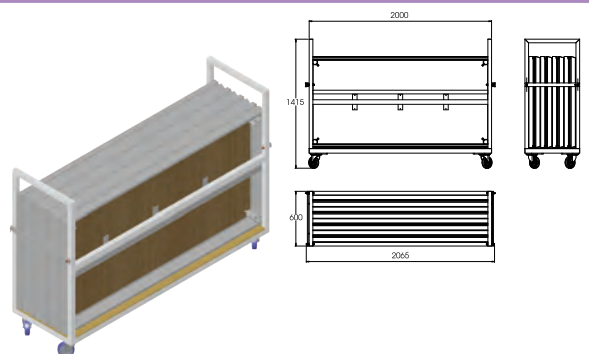

CHARIOTS

CHARPLAC2

CHAR 12E1

Chariot aluminium permettant le transport de 4 praticables sur la tranche des 2 m
Dimensions : 2 m x 0,60 m
4 roulettes bleues

PRIX : 437,00 €*

CHARGARD

CHAR 13E1

Prévu pour 12 GARD2 ou 24 GARD1 ou 48 GARD05
Chariot aluminium permettant le transport des différents modèles de garde corps
Dimensions 2 m x 0,60 m
4 roulettes bleues non tachantes diamètre 125 mm

PRIX : 785,00 €*

CHARPIED

CHAR 14E1

Prévu pour 146 pieds
Chariot aluminium permettant le transport des différents modèles de pieds
Dimensions 2 m x 0,60 m
4 roulettes bleues non tachantes diamètre 125 mm

PRIX : 931,00 €*

CHARPLAC1

CHAR 15E1

Chariot aluminium permettant le transport de 4 praticables sur la tranche des 1 m
Dimensions 1 m x 0,60 m
4 roulettes bleues non tachantes diamètre 125 mm

PRIX : 448,00 €*

CHARPLAG

CHAR 16E1

Chariot aluminium permettant le transport de 6 praticables à plat
Dimensions 2 m x 1 m
6 roulettes bleues non tachantes diamètre 125 mm

PRIX : 411,00 €*