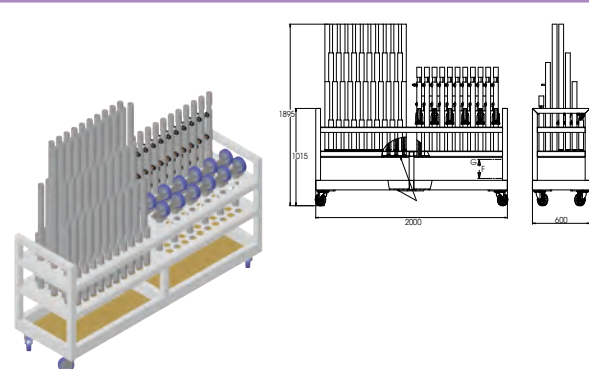

CHARIOTS

CHARPLAC2

CHAR 12E1

Chariot aluminium permettant le transport de 4 praticables sur la tranche des 2 m
Dimensions : 2 m x 0,60 m
4 roulettes bleues

PRIX : 437,00 €*

CHARGARD

CHAR 13E1

Prévu pour 12 GARD2 ou 24 GARD1 ou 48 GARD05
Chariot aluminium permettant le transport des différents modèles de garde corps
Dimensions 2 m x 0,60 m
4 roulettes bleues non tachantes diamètre 125 mm

PRIX : 785,00 €*

CHARPIED

CHAR 14E1

Prévu pour 146 pieds
Chariot aluminium permettant le transport des différents modèles de pieds
Dimensions 2 m x 0,60 m
4 roulettes bleues non tachantes diamètre 125 mm

PRIX : 931,00 €*

CHARPLAC1

CHAR 15E1

Chariot aluminium permettant le transport de 4 praticables sur la tranche des 1 m
Dimensions 1 m x 0,60 m
4 roulettes bleues non tachantes diamètre 125 mm

PRIX : 448,00 €*

CHARPLAG

CHAR 16E1

Chariot aluminium permettant le transport de 6 praticables à plat
Dimensions 2 m x 1 m
6 roulettes bleues non tachantes diamètre 125 mm

PRIX : 411,00 €*