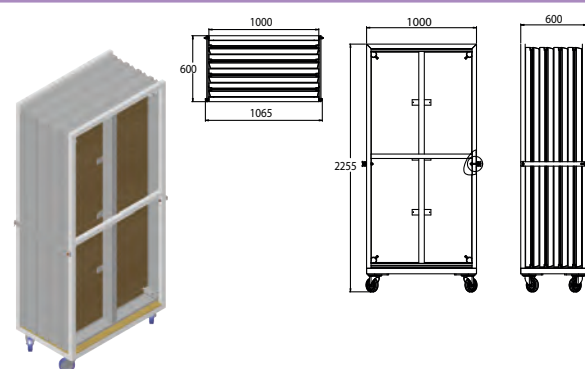

CHARIOTS

CHARPLAC2

CHAR 12E1

Chariot aluminium permettant le transport de 4 praticables sur la tranche des 2 m
Dimensions : 2 m x 0,60 m
4 roulettes bleues

PRIX : 437,00 €*

CHARGARD

CHAR 13E1

Prévu pour 12 GARD2 ou 24 GARD1 ou 48 GARD05
Chariot aluminium permettant le transport des différents modèles de garde corps
Dimensions 2 m x 0,60 m
4 roulettes bleues non tachantes diamètre 125 mm

PRIX : 785,00 €*

CHARPIED

CHAR 14E1

Prévu pour 146 pieds
Chariot aluminium permettant le transport des différents modèles de pieds
Dimensions 2 m x 0,60 m
4 roulettes bleues non tachantes diamètre 125 mm

PRIX : 931,00 €*

CHARPLAC1

CHAR 15E1

Chariot aluminium permettant le transport de 4 praticables sur la tranche des 1 m
Dimensions 1 m x 0,60 m
4 roulettes bleues non tachantes diamètre 125 mm

PRIX : 448,00 €*

CHARPLAG

CHAR 16E1

Chariot aluminium permettant le transport de 6 praticables à plat
Dimensions 2 m x 1 m
6 roulettes bleues non tachantes diamètre 125 mm

PRIX : 411,00 €*