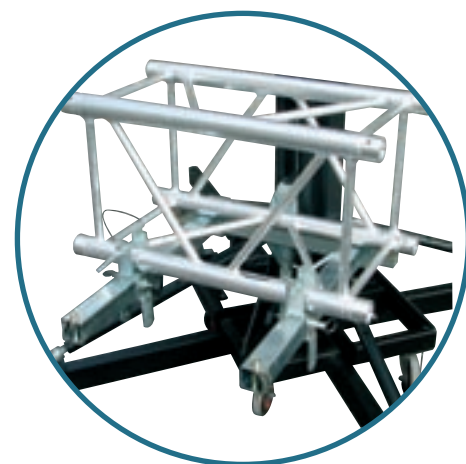

ALT 600

6 m, 250 kg, avec treuil

L'ALT 600 est conçu pour monter des charges verticalement. Son système de chariot lui permet de charger la structure à 40 cm du sol. Il est équipé de rattrapage de jeux, de poulies sur roulement à billes autolubrifiées et d'un treuil auto-freiné. Il sera le produit incontournable des professionnels de l'éclairage.

Nouvelle goupille de sécurité

Pied à fourche de chargement

- Treuil anti-retour équipé d'un frein à friction,
- Mâts avec système de blocage et de rattrapage de jeu
- Molette de serrage et goupilles de sécurité
- Chariot permettant un chargement latéral ou frontal à 40 cm du sol
- 4 roulettes pour transport vertical
- 4 roulettes et poignée pour transport horizontal
- 4 pattes indépendantes montées sur vérin

Référence	ALT600
Nb de mâts	4
Finition	Acier époxy noire anti-reflet
Spécifications	
Charge maxi	250 kg
Hauteur maxi	6 m
Hauteur mini	0,40 m
Embase	2,65 m
Encombrement plié	2,19 m
Poids	140 kg
Mât sup. Ø	80 mm

Chariot permettant le chargement de la structure à 40 cm du sol